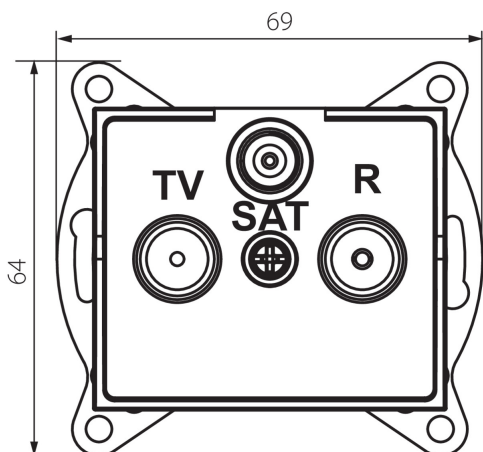

**25280** LOGI 02-1350-041 gr

Zásuvka RTV-SAT koncová

#### VŠEOBECNÉ ÚDAJE:

**Farba:** grafit

**Miesto montáže:** na zabudovanie do steny

**Šírka [mm]:** 69

**Výška [mm]:** 64

**Priemer montážnej krabice:** 60

**Počet zásuviek:** 3

#### TECHNICKÉ PARAMETRE:

**Materiál:** ABS

**Typ zásuvky:** RTV-Sat koncová

**Plast:** ABS