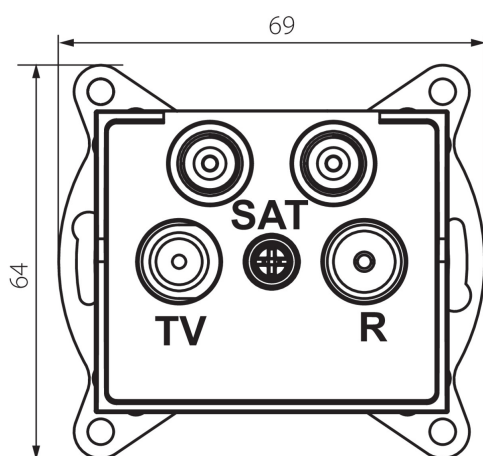

## 25282 LOGI 02-1590-041 gr

Zásuvka RTV-2xSAT koncová

### VŠEOBECNÉ ÚDAJE:

**Farba:** grafit

**Miesto montáže:** na zabudovanie do steny

**Šírka [mm]:** 69

**Výška [mm]:** 64

**Priemer montážnej krabice:** 60

**Počet zásuviek:** 4

### TECHNICKÉ PARAMETRE:

**Materiál:** ABS

**Typ zásuvky:** zásuvka Tv-2 x sat koncová

**Plast:** ABS