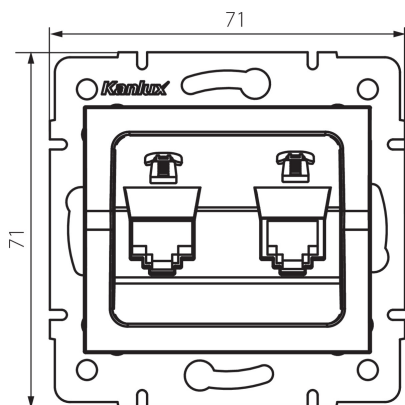

25284 LOGI 02-1380-041 gr

Telefónna dvojnásobná zásuvka nezávislá (2xRJ11)

VŠEOBECNÉ ÚDAJE:

Farba: grafit

Miesto montáže: na zabudovanie do steny

Šírka [mm]: 71

Výška [mm]: 71

Priemer montážnej krabice: 60

Počet zásuviek: 2

TECHNICKÉ PARAMETRE:

Materiál: ABS

Typ zásuvky: dvojitá telefónna nezávislá 2 x RJ12

Plast: ABS