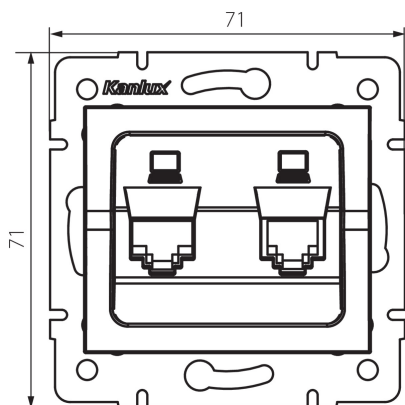

25287 LOGI 02-1410-041 gr

Dvojitá dátová zásuvka - nezávislá (2x RJ45Cat 5e Jack)

VŠEOBECNÉ ÚDAJE:

Farba: grafit

Miesto montáže: na zabudovanie do steny

Šírka [mm]: 71

Výška [mm]: 71

Priemer montážnej krabice: 60

Počet zásuviek: 2

TECHNICKÉ PARAMETRE:

Materiál: ABS

Typ zásuvky: dvojitá dátová zásuvka (2x rj45cat 5e)

Plast: ABS