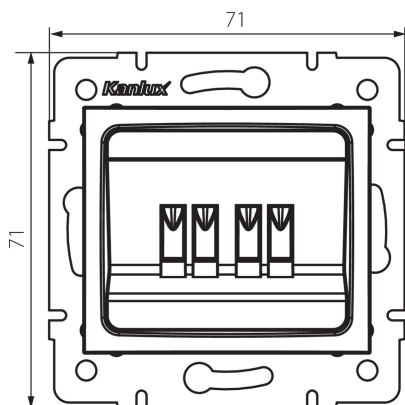

25292 LOGI 02-1820-041 gr

Reproduktorová zásuvka dvojitá

VŠEOBECNÉ ÚDAJE:

Farba: grafit

Miesto montáže: na zabudovanie do steny

Šírka [mm]: 71

Výška [mm]: 71

Priemer montážnej krabice: 60

Počet zásuviek: 2

TECHNICKÉ PARAMETRE:

Materiál: ABS

Plast: ABS