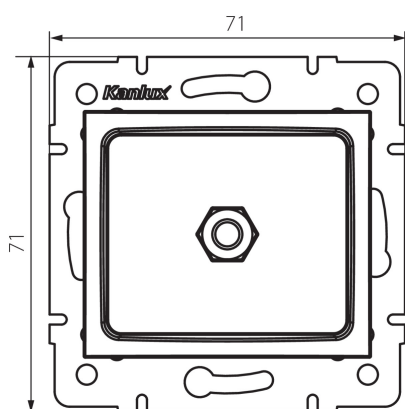

25293 LOGI 02-1830-041 gr

Zásuvka pre vyrovnanie potenciálov

VŠEOBECNÉ ÚDAJE:

Farba: grafit

Miesto montáže: na zabudovanie do steny

Šírka [mm]: 71

Výška [mm]: 71

Priemer montážnej krabice: 60

Počet zásuviek: 1

TECHNICKÉ PARAMETRE:

Materiál: ABS

Plast: ABS