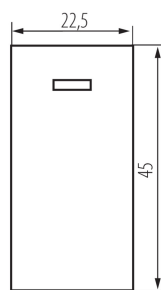

25306 BIURO 04-1140-102 bi

Schodový spínač LED

VŠEOBECNÉ ÚDAJE:

Farba: biela

Miesto montáže: slot 45x45

Podsvietenie: áno

Šírka [mm]: 22.5

Výška [mm]: 45

Montážna hĺbka: 25

TECHNICKÉ PARAMETRE:

Menovité napätie [V]: 250 AC

Materiál: ABS

Typ svorky: skrutková svorka

Plast: ABS

Počet pák: 1

Počet modulov: 1

Menovitý prúd [AX]: 16