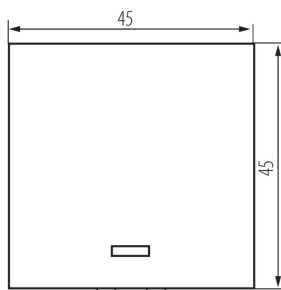

### VŠEOBECNÉ ÚDAJE:

**Farba:** biela

**Miesto montáže:** slot 45x45

**Podsvietenie:** áno

**Šírka [mm]:** 45

**Výška [mm]:** 45

**Montážna hĺbka:** 25

### TECHNICKÉ PARAMETRE:

**Menovité napätie [V]:** 250 AC

**Materiál:** ABS

**Typ svorky:** skrutková svorka

**Plast:** ABS

**Počet pák:** 1

**Počet modulov:** 2

**Menovitý prúd [AX]:** 16