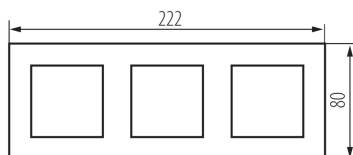

25342 BIURO 04-1480-102 bi

Trojrámik

VŠEOBECNÉ ÚDAJE:

Farba: biela

Šírka [mm]: 222

Výška [mm]: 80

TECHNICKÉ PARAMETRE:

Materiál: ABS

Plast: ABS

Počet modulov: 6