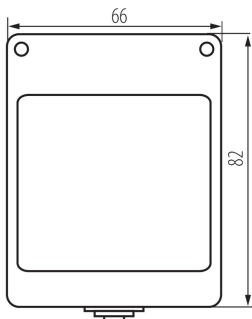

25345 BIURO 04-2030-102 bi

Krabička na omietku 45x45mm, IP55

VŠEOBECNÉ ÚDAJE:

Farba: biela

Šírka [mm]: 66

Výška [mm]: 82

TECHNICKÉ PARAMETRE:

Materiál: ABS

Plast: ABS

Počet modulov: 2

Stupeň IP: 55