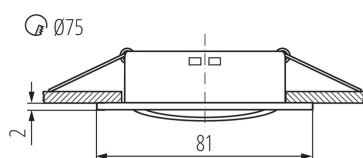

Stropné bodové svetidlo

Kanlux NAVI je rodina jednoduchých tvarov, rôznych bodových svetidiel s veľmi širokými možnosťami použitia.

VŠEOBECNÉ ÚDAJE:

Farba: matný chróm

Povinnosť používania samotienených lúčov: áno

Miesto montáže: na zabudovanie do stropu

Miesto používania: vo vnútri

Minimálna vzdialenosť od osvetľovaného objektu: 0,5m

Vymeniteľný zdroj svetla: áno

Výrobok nie je určený na montáž na bežne horľavom povrchu: >35W

Výrobok nie je vhodný na zakrytie termoizolačným materiálom: áno

Svetelný zdroj v súprave: nie

Výška [mm]: 21

Priemer [mm]: 81

Montážny otvor [mm]: Ø75

Dĺžka vodiča [m]: 0.12

TECHNICKÉ PARAMETRE:

Menovité napätie [V]: 12 AC; 12 DC

Maximálny výkon [W]: max 50

Trieda ochrany proti zásahu el. prúdom: III

Zdroj svetla: MR16

Pätica: Gx5,3

Rozpätie teploty prostredia, na ktorú môže byť výrobok vystavený [°C]: 5÷25

Svetidlo je vhodné na používanie so zdrojmi svetla s energetickými triedami: A++,A+,A,B,C,D,E

Materiál korpusu: hliníková zliatina

Typ pripojenia: voľné konce káblov

Prierez kábelu [mm²]: 0.75

Nastavenie uhlov svetidla: v jednej osi

Nastavenie uhlov svetidla [°]: 15

Stupeň IP: 20