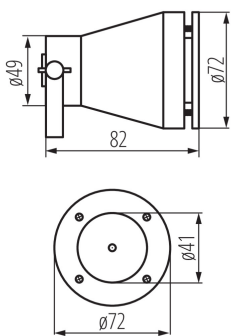

Záhradné svietidlo s vymeniteľným zdrojom svetla

Vodotesné svietidlo Kanlux AKVEN LED je ideálne riešenie pre osvetlenie jazierok. Vybavené je vymeniteľným LED zdrojom svetla a vhodné pre dlhodobé ponorenie do vody do hĺbky 3 metrov.

VŠEOBECNÉ ÚDAJE:

Farba: zelená
Miesto montáže: na zabudovanie na zem
Miesto používania: vo vnútri a vonku
Minimálna vzdialenosť od osvetľovaného objektu: 0,5m
Možnosť spolupráce so stmievačom: nie
Vymeniteľný zdroj svetla: áno
Svetelný zdroj v súprave: áno
Dĺžka [mm]: 82
Priemer [mm]: 72
Počet tesniacich tlmiviek: 1
Integrovaný LED zdroj svetla: áno

TECHNICKÉ PARAMETRE:

Menovité napätie [V]: 12 AC; 12 DC
Menovitá frekvencia [Hz]: 50/60
Maximálny výkon [W]: max 35
Trieda ochrany proti zásahu el. prúdom: III
Materiál difúzora: sklo
Zdroj svetla: PAR16
Svetelný tok [lm]: 370
Farba svetla: teplá biela
Teplota farby [K]: 3000
Homogénnosť farieb [SDCM]: ≤6
Koeficient podania farieb Ra: ≥80
Pätica: Gx5,3
Životnosť [h]: 25000
Počet cyklov zap./vyp.: ≥15000
Uhol svietenia [°]: 120
EEL svetelného zdroja: A+
Rozpätie teploty prostredia, na ktorú môže byť výrobok vystavený [°C]: -20÷35
Svietidlo je vhodné na používanie so zdrojmi svetla s energetickými triedami: A++,A+,A,B,C,D,E
Materiál korpusu: hliníková zliatina
Materiál ochranného skla: sklo
Typ pripojenia: skrutková svorkovnica
Rozpätie priemerov používaných vodičov [mm²]: 1-1,5
Doba nahrievania lampy [s]: ≤1
Doba zapnutia lampy [s]: ≤0,5