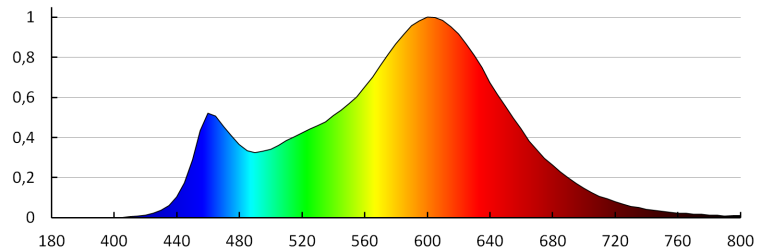

Záhradné svietidlo s vymeniteľným zdrojom svetla

Pohyblivé svietidlo s vertikálnym rozpätím [°]: 180
Stupeň IP: 68