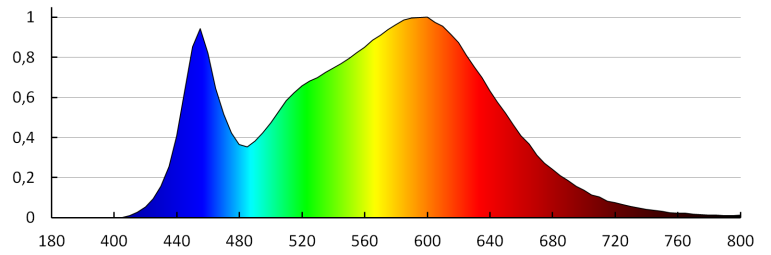

25783 IVIAN LED 4,5W SN-NW

Bodové LED svietidlo IP44

KANLUX S.A. (kat 25783) IVIAN LED 4,5W SN-NW / LDC (Polar)