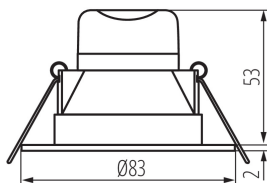

Bodové LED svietidlo IP44

IVIAN LED je rad svietidiel typu downlight. Vyznačuje sa zvýšeným stupňom krytia - IP44, čo umožňuje jeho použitie v kúpeľniach a miestnostiach so zvýšenou vlhkosťou. Svetelným zdrojom sú diódy LED SMD a korpus je vyrobený z plastu.

VŠEOBECNÉ ÚDAJE:

Farba: saténový nikel

Miesto montáže: na zabudovanie do stropu

Miesto používania: vo vnútri

Minimálna vzdialenosť od osvetľovaného objektu: 0,5m

Možnosť spolupráce so stmievačom: nie

Vymeniteľný zdroj svetla: nie

Výrobok nie je vhodný na zakrytie termoizolačným materiálom: áno

Výška [mm]: 55

Priemer [mm]: 83

Montážny otvor [mm]: Ø65

Integrovaný LED zdroj svetla: áno

TECHNICKÉ PARAMETRE:

Menovité napätie [V]: 220-240 AC

Menovitá frekvencia [Hz]: 50/60

Maximálny výkon [W]: 4,5

Trieda ochrany proti zásahu el. prúdom: II

Materiál difúzora: plast

Typ diódy: LED SMD

Svetelný tok [lm]: 370

Farba svetla: biela

Teplota farby [K]: 4000

Homogénnosť farieb [SDCM]: ≤6

Koeficient podania farieb Ra: ≥80

Životnosť [h]: 15000

Počet cyklov zap./vyp.: ≥25000

Uhol svietenia [°]: 100

Rozpätie teploty prostredia, na ktorú môže byť výrobok vystavený [°C]: 5÷25

Materiál korpusu: plast

Typ pripojenia: svorkovnica

Súčasťou svietidla sú integrované lampy LED s energetickými triedami: A++,A+,A

Doba nahrievania lampy [s]: ≤1

Doba zapnutia lampy [s]: ≤0,5

Stupeň IP: 44