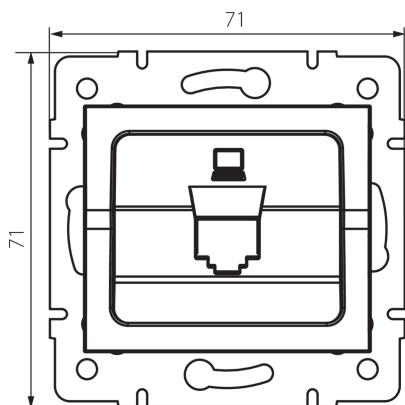

25926 LOGI 02-1399-002 bi

Adaptér zásuvky RJ45

VŠEOBECNÉ ÚDAJE:

Farba: biela

Šírka [mm]: 71

Výška [mm]: 71

Priemer montážnej krabice: 60

TECHNICKÉ PARAMETRE:

Materiál: ABS

Plast: ABS