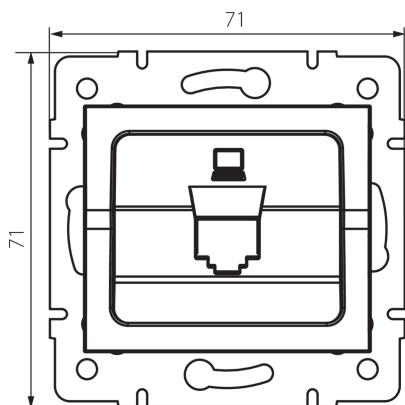

25928 LOGI 02-1399-043 sr

Adaptér zásuvky RJ45

VŠEOBECNÉ ÚDAJE:

Farba: strieborná

Šírka [mm]: 71

Výška [mm]: 71

Priemer montážnej krabice: 60

TECHNICKÉ PARAMETRE:

Materiál: ABS

Plast: ABS