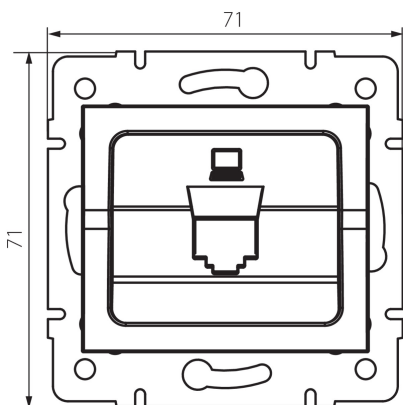

25929 LOGI 02-1399-041 gr

Adaptér zásuvky RJ45

VŠEOBECNÉ ÚDAJE:

Farba: grafit

Šírka [mm]: 71

Výška [mm]: 71

Priemer montážnej krabice: 60

TECHNICKÉ PARAMETRE:

Materiál: ABS

Plast: ABS