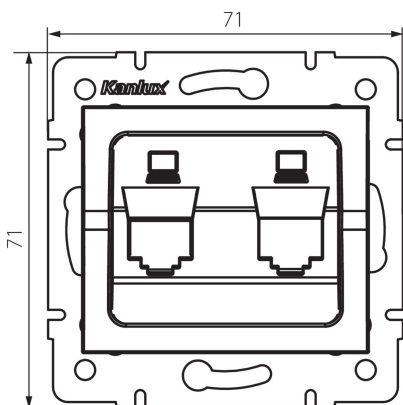

#### VŠEOBECNÉ ÚDAJE:

**Farba:** krémová

**Šírka [mm]:** 71

**Výška [mm]:** 71

**Priemer montážnej krabice:** 60

#### TECHNICKÉ PARAMETRE:

**Plast:** ABS