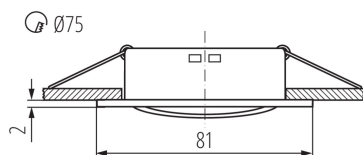

Stropné bodové svietidlo

Kanlux NAVI je rodina jednoduchých tvarov, rôznych bodových svietidiel s veľmi širokými možnosťami použitia.

VŠEOBECNÉ ÚDAJE:

Farba: čierna matná

Povinnosť používania samotienených lúčov: áno

Miesto montáže: na zabudovanie do stropu

Miesto používania: vo vnútri

Minimálna vzdialenosť od osvetľovaného objektu: 0,5m

Vymeniteľný zdroj svetla: áno

Výrobok nie je určený na montáž na bežne horľavom povrchu: >35W

Výrobok nie je vhodný na zakrytie termoizolačným materiálom: áno

Svetelný zdroj v súprave: nie

Výška [mm]: 21

Priemer [mm]: 81

Montážny otvor [mm]: Ø75

Dĺžka vodiča [m]: 0.12

TECHNICKÉ PARAMETRE:

Menovité napätie [V]: 12 AC; 12 DC

Maximálny výkon [W]: max 50

Trieda ochrany proti zásahu el. prúdom: III

Zdroj svetla: MR16

Pätica: Gx5,3

Rozpätie teploty prostredia, na ktorú môže byť výrobok vystavený [°C]: 5÷25

Svietidlo je vhodné na používanie so zdrojmi svetla s energetickými triedami: A++,A+,A,B,C,D,E

Materiál korpusu: hliníková zliatina

Typ pripojenia: voľné konce káblov

Prierez kábelu [mm²]: 0.75

Nastavenie uhlov svietidla: v jednej osi

Nastavenie uhlov svietidla [°]: 15

Stupeň IP: 20