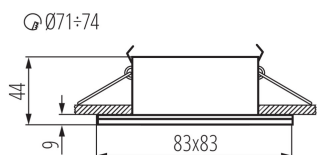

Stropné bodové svetidlo

IP
44/20

Vstavané bodové svetidlá QULES, sú jedny z najobľúbenejších s vyšším krytím IP. Sú ideálne pre inštaláciu v kúpeľniach alebo iných miestach s vyššou vlhkosťou.

VŠEOBECNÉ ÚDAJE:

Farba: matný chróm

Povinnosť používania samotienených lúčov: áno

Miesto montáže: na zabudovanie do stropu

Miesto používania: vo vnútri a vonku

Minimálna vzdialenosť od osvetľovaného objektu: 0,5m

Výrobok nie je vhodný na zakrytie termoizolačným materiálom: áno

Svetelný zdroj v súprave: ne

Dĺžka [mm]: 83

Šírka [mm]: 83

Výška [mm]: 44

Montážny otvor [mm]: $\varnothing 71-74$

TECHNICKÉ PARAMETRE:

Menovité napätie [V]: 220-240 AC

Menovitá frekvencia [Hz]: 50

Maximálny výkon [W]: max 35

Trieda ochrany proti zásahu el. prúdom: II

Zdroj svetla: PAR16

Pätica: GU10

Rozpätie teploty prostredia, na ktorú môže byť výrobok vystavený [°C]: $-20 \div 35$

Materiál korpusu: hliníková zliatina

Typ pripojenia: skrutková svorkovnica

Nastavenie uhlov svetidla: chýbajúce

Stupeň IP: 44/20