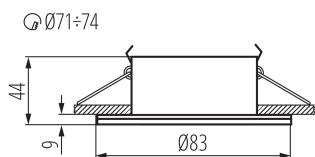

Stropné bodové svietidlo

IP
44/20

Vstavané bodové svietidlá QULES, sú jedny z najobľúbenejších s vyšším krytím IP. Sú ideálne pre inštaláciu v kúpeľniach alebo iných miestach s vyššou vlhkosťou.

VŠEOBECNÉ ÚDAJE:

Farba: biela

Povinnosť používania samotienených lúčov: áno

Miesto montáže: na zabudovanie do stropu

Miesto použitia: vo vnútri a vonku

Minimálna vzdialenosť od osvetľovaného objektu: 0,5m

Vymeniteľný zdroj svetla: áno

Výrobok nie je vhodný na zakrytie termoizolačným materiálom: áno

Výška [mm]: 44

Priemer [mm]: 83

Montážny otvor [mm]: Ø71-74

TECHNICKÉ PARAMETRE:

Menovité napätie [V]: 220-240 AC

Menovitá frekvencia [Hz]: 50

Maximálny výkon [W]: max 10

Trieda ochrany proti zásahu el. prúdom: II

Materiál korpusu: hliníková zliatina

Zdroj svetla: PAR16

Svetelný zdroj v súprave: nie

Pätica (Zdroj svetla): GU10

Rozpätie teploty prostredia, na ktorú môže byť výrobok vystavený [°C]: -20÷35

Typ pripojenia: skrutková svorkovnica

Nastavenie uhlov svietidla: nevýklopné

Stupeň IP: 44/20

Kształt: okrúhly