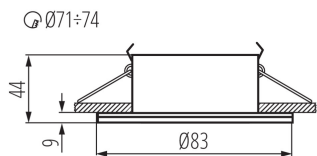

Stropné bodové svietidlo

IP
44/20

Vstavané bodové svietidlá QULES, sú jedny z najobľúbenejších s vyšším krytím IP. Sú ideálne pre inštaláciu v kúpeľniach alebo iných miestach s vyššou vlhkosťou.

VŠEOBECNÉ ÚDAJE:

Farba: matný chróm

Povinnosť používania samotienených lúčov: áno

Miesto montáže: na zabudovanie do stropu

Miesto používania: vo vnútri a vonku

Minimálna vzdialenosť od osvetľovaného objektu: 0,5m

Výrobok nie je vhodný na zakrytie termoizolačným materiálom: áno

Svetelný zdroj v súprave: ne

Výška [mm]: 44

Priemer [mm]: 83

Montážny otvor [mm]: $\varnothing 71-74$

TECHNICKÉ PARAMETRE:

Menovité napätie [V]: 220-240 AC

Menovitá frekvencia [Hz]: 50

Maximálny výkon [W]: max 35

Trieda ochrany proti zásahu el. prúdom: II

Zdroj svetla: PAR16

Pätica: GU10

Rozpätie teploty prostredia, na ktorú môže byť výrobok vystavený [°C]: -20÷35

Materiál korpusu: hliníková zliatina

Typ pripojenia: skrutková svorkovnica

Nastavenie uhlov svietidla: chýbajúce

Stupeň IP: 44/20