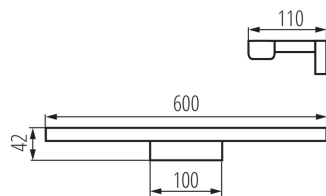

Nástenné LED svetidlo