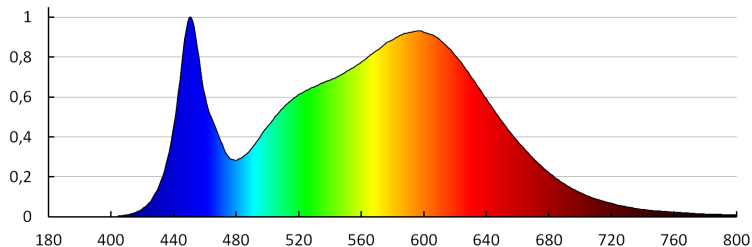

Stupeň IP: 44