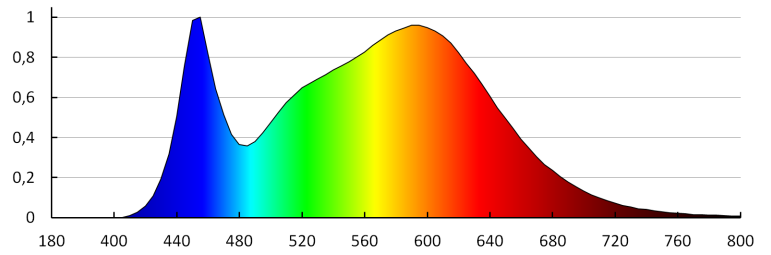

KANLUX S.A. (kat 26700) ROLSO LED IP44 15W-NW / Krzywa rozsyłu światła (biegunowo)