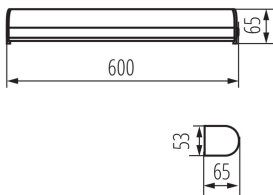

26700 ROLSO LED IP44 15W-NW

Nástenné LED svietidlo IP44

ROLSO je moderné domáce LED svietidlo, ktorého ďalšou výhodou je subtílny dizajn, ktorý ladí hlavne do moderných interiérov. Vďaka zvýšenému krytiu IP44 sa hodí aj do kúpeľní.

VŠEOBECNÉ ÚDAJE:

Farba: biela / chróm

Miesto montáže: na zabudovanie na stenu, na zabudovanie na strop

Miesto používania: vo vnútri

Minimálna vzdialenosť od osvetľovaného objektu: 0,1m

Možnosť spolupráce so stmievačom: nie

Spínač: áno

Vymeniteľný zdroj svetla: nie

Dĺžka [mm]: 600

Šírka [mm]: 65

Výška [mm]: 53

Integrovaný LED zdroj svetla: áno

TECHNICKÉ PARAMETRE:

Menovité napätie [V]: 220-240 AC

Menovitá frekvencia [Hz]: 50/60

Maximálny výkon [W]: 15

Trieda ochrany proti zásahu el. prúdom: II

Materiál difúzora: plast

Typ diódy: LED SMD

Svetelný tok [lm]: 1080

Farba svetla: biela

Teplota farby [K]: 4000

Homogénnosť farieb [SDCM]: ≤ 6

Koeficient podania farieb Ra: ≥ 80

Životnosť [h]: 25000

Počet cyklov zap./vyp.: ≥ 15000

Svetelná účinnosť lampy [lm/W]: 72

Rozpätie teploty prostredia, na ktorú môže byť výrobok vystavený [°C]: 5÷30

Materiál korpusu: hliníková zliatina

Typ pripojenia: skrutková svorkovnica

Rozpätie priemerov používaných vodičov [mm²]: 0,75÷1,5

Súčasťou svietidla sú integrované lampy LED s

energetickými triedami: A++,A+,A

Doba nahrievania lampy [s]: ≤ 1

Doba zapnutia lampy [s]: $\leq 0,5$

Stupeň IP: 44