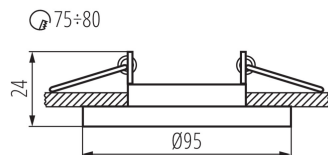

Ozdobný prsteň-komponent svietidla

Široká ponuka modelov MORTA DT vám umožní realizovať veľmi originálne aranžmány v každom interieri. MORTA DT splní očakávanie všetkých, ktorí ocenia vysoko kvalitné produkty charakteristické atraktívnym a originálnym dizajnom.

VŠEOBECNÉ ÚDAJE:

- **Farba:** strieborná
- **Povinnosť používania samotienených lúčov:** áno
- **Miesto montáže:** na zabudovanie do stropu
- **Miesto používania:** vo vnútri
- **Minimálna vzdialenosť od osvetľovaného objektu:** 0,5m
- **dekoračný krúžok bez keramického držiaka:** áno
- **Vymeniteľný zdroj svetla:** áno
- **Výrobok nie je vhodný na zakrytie termoizolačným materiálom:** áno
- **Svetelný zdroj v súprave:** nie
- **Výška [mm]:** 24
- **Priemer [mm]:** 95
- **Montážny otvor [mm]:** Ø75-80

TECHNICKÉ PARAMETRE:

- **Menovité napätie [V]:** 12 AC; 12 DC; 220-240 AC
- **Maximálny výkon [W]:** max 35
- **Trieda ochrany proti zásahu el. prúdom:** II/III
- **Zdroj svetla:** MR16/PAR16
- **Pätica:** Gx5,3/GU10
- **Rozpätie teploty prostredia, na ktorú môže byť výrobok vystavený [°C]:** 5÷25
- **Svietidlo je vhodné na používanie so zdrojmi svetla s energetickými triedami:** A++,A+,A,B,C,D,E
- **Materiál korpusu:** sklo
- **Nastavenie uhlov svietidla:** v jednej osi
- **Nastavenie uhlov svietidla [°]:** 30
- **Stupeň IP:** 20