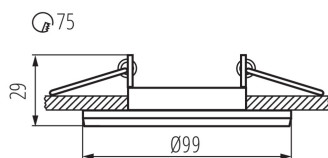

Ozdobný prsteň-komponent svetidla

Dekoratívne prstene COLIE Vám umožnia realizovať veľmi originálne aranžmá v každom dome. Vyznačujú sa originálnym a elegantným dizajnom a zároveň zaisťujú diskrétné rozptýlenie svetla. Rad COLIE je určený pre montáž do stropu. Výborne sa hodí ako pomocné osvetlenie v domácnostiach, baroch, reštauráciách všade tam, kde chceme zvýrazniť zaujímavé prvky miestnosti.

VŠEOBECNÉ ÚDAJE:

Farba: sivá

Povinnosť používania samotienených lúčov: áno

Miesto montáže: na zabudovanie do stropu

Miesto používania: vo vnútri

Minimálna vzdialenosť od osvetľovaného objektu: 0,5m

dekoračný prsteň bez keramickej päty: áno

Výrobok nie je vhodný na zakrytie termoizolačným materiálom: áno

Výška [mm]: 29

Priemer [mm]: 99

Montážny otvor [mm]: Ø75

TECHNICKÉ PARAMETRE:

Menovité napätie [V]: 12 AC; 12 DC; 220-240 AC

Maximálny výkon [W]: max 10

Trieda ochrany proti zásahu el. prúdom: II/III

Zdroj svetla: MR16/PAR16

Svetelný zdroj v súprave: nie

Pätyca: Gx5,3/GU10

Rozpätie teploty prostredia, na ktorú môže byť výrobok vystavený [°C]: 5÷25

Materiál korpusu: hliníková zliatina

Nastavenie uhlov svetidla: v jednej osi

Nastavenie uhlov svetidla [°]: 15

Stupeň IP: 20

DODATOČNÉ INFORMÁCIE:

- Dekoračný krúžok bez päty