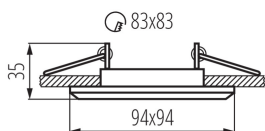

Ozdobný prsteň-komponent svietidla

Dekoratívne prstene ALREN sú ponúkané bez päťice - sami sa rozhodujeme, či použijeme päťicu GZ10 alebo Gx5,3. Vstavané bodové svietidlá sa výborne hodia ako pomocné osvetlenie v domácnostiach, baroch, reštauráciách, všade tam, kde chceme zdôrazniť zaujímavé usporiadanie miestnosti alebo zvýrazniť ich fragmenty.

VŠEOBECNÉ ÚDAJE:

Farba: matná biela

Povinnosť používania samotienených lúčov: áno

Miesto montáže: na zabudovanie do stropu

Miesto používania: vo vnútri

Minimálna vzdialenosť od osvetľovaného objektu: 0,5m

dekoračný krúžok bez keramického držáka: áno

Vymeniteľný zdroj svetla: áno

Výrobok nie je vhodný na zakrytie termoizolačným materiálom: áno

Svetelný zdroj v súprave: nie

Dĺžka [mm]: 94

Šírka [mm]: 94

Výška [mm]: 35

Montážny otvor [mm]: 80x80

TECHNICKÉ PARAMETRE:

Menovité napätie [V]: 12 AC; 12 DC; 220-240 AC

Maximálny výkon [W]: max 35

Trieda ochrany proti zásahu el. prúdom: II/III

Zdroj svetla: MR16/PAR16

Päťica: Gx5,3/GU10

Rozpätie teploty prostredia, na ktorú môže byť výrobok vystavený [°C]: 5÷25

Svietidlo je vhodné na používanie so zdrojmi svetla s energetickými triedami: A++,A+,A,B,C,D,E

Materiál korpusu: hliníková zliatina

Nastavenie uhlov svietidla: v jednej osi

Nastavenie uhlov svietidla [°]: 15

Stupeň IP: 20

DODATOČNÉ INFORMÁCIE:

- Dekoračný krúžok bez päťice