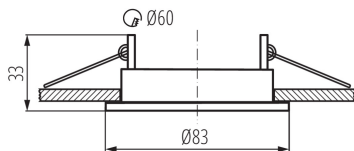

Ozdobný prsteň-komponent svetidla

Kanlux ALOR je rodina bodoviek v najpopulárnejších farbách; čiernej a bielej, s matným povrchom. Súčasťou bodovky nie je päťica. Môžeme si vybrať päťicu GU10 alebo GX5,3, čo nám umožní použiť svetelné zdroje prispôbené pripravenej inštalácii.

VŠEOBECNÉ ÚDAJE:

Farba: čierna matná

Povinnosť používania samotienených lúčov: áno

Miesto montáže: na zabudovanie do stropu

Miesto používania: vo vnútri

Minimálna vzdialenosť od osvetľovaného objektu: 0,5m

dekoračný prsteň bez keramickej päťice: áno

Výrobok nie je vhodný na zakrytie termoizolačným materiálom: áno

Výška [mm]: 33

Priemer [mm]: 83

Montážny otvor [mm]: Ø60

TECHNICKÉ PARAMETRE:

Menovité napätie [V]: 12 AC; 12 DC; 220-240 AC

Maximálny výkon [W]: max 10

Trieda ochrany proti zásahu el. prúdom: II/III

Zdroj svetla: MR16/PAR16

Svetelný zdroj v súprave: nie

Päťica: Gx5,3/GU10

Rozpätie teploty prostredia, na ktorú môže byť výrobok vystavený [°C]: 5÷25

Materiál korpusu: oceľ

Nastavenie uhlov svetidla: chýbajúce

Stupeň IP: 20

DODATOČNÉ INFORMÁCIE:

- Dekoračný prsteň bez päťice