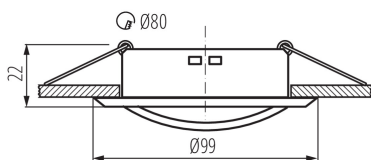

Ozdobný prsteň-komponent svietidla

Kanlux ALOR je rodina bodoviek v najpopulárnejších farbách; čiernej a bielej, s matným povrchom. Súčasťou bodovky nie je päťica. Môžeme si vybrať päťicu GU10 alebo GX5,3, čo nám umožní použiť svetelné zdroje prispôbené pripravenej inštalácii.

VŠEOBECNÉ ÚDAJE:

Farba: čierna matná

Povinnosť používania samotienených lúčov: áno

Miesto montáže: na zabudovanie do stropu

Miesto používania: vo vnútri

Minimálna vzdialenosť od osvetľovaného objektu: 0,5m

dekoračný prsteň bez keramickej päťice: áno

Výrobok nie je vhodný na zakrytie termoizolačným materiálom: áno

Výška [mm]: 22

Priemer [mm]: 99

Montážny otvor [mm]: Ø80

TECHNICKÉ PARAMETRE:

Menovité napätie [V]: 12 AC; 12 DC; 220-240 AC

Maximálny výkon [W]: max 10

Trieda ochrany proti zásahu el. prúdom: II/III

Zdroj svetla: MR16/PAR16

Svetelný zdroj v súprave: nie

Päťica: Gx5,3/GU10

Rozpätie teploty prostredia, na ktorú môže byť výrobok vystavený [°C]: 5÷25

Materiál korpusu: oceľ

Nastavenie uhlov svietidla: v jednej osi

Nastavenie uhlov svietidla [°]: 30

Stupeň IP: 20

DODATOČNÉ INFORMÁCIE:

- Dekoračný prsteň bez päťice