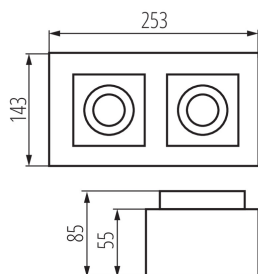

Stropné bodové svietidlo

MODERN
design

HIGH
quality
finish

Kanlux STOBI je rada stropných svietidiel s výmenným zdrojom svetla. Sú vyrobené z hliníka s možnosťou plnej regulácie uhlu dopadu svetla. Vďaka kvalitnému prevedeniu (matný, pieskovaný povrch) a jednoduchému dizajnu sú svietidlá ideálne pre vybavenie bytových domov, kancelárií a apartmánov.

VŠEOBECNÉ ÚDAJE:

Farba: čierna

Miesto montáže: k usadeniu na strop

Miesto používania: vo vnútri

Minimálna vzdialenosť od osvetľovaného objektu: 0,5m

Výrobok nie je vhodný na zakrytie termoizolačným materiálom: áno

Dĺžka [mm]: 253

Šírka [mm]: 143

Výška [mm]: 85

TECHNICKÉ PARAMETRE:

Menovité napätie [V]: 220-240 AC

Menovitá frekvencia [Hz]: 50

Maximálny výkon [W]: 2 x max 10

Trieda ochrany proti zásahu el. prúdom: I

Zdroj svetla: PAR16

Svetelný zdroj v súprave: nie

Pätica: GU10

Rozpätie teploty prostredia, na ktorú môže byť výrobok vystavený [°C]: 5÷25

Materiál korpusu: hliníková zliatina

Typ pripojenia: skrutková svorkovnica

Rozpätie priemerov používaných vodičov [mm²]: 1÷2,5

Nastavenie uhlov svietidla: v dvoch osiach

Nastavenie uhlov svietidla [°]: 65/45

Stupeň IP: 20