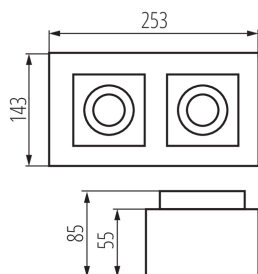

Stropné bodové svietidlo

MO
DE
RN
design

HIGH
quality
finish

Kanlux STOBI je rada stropných svietidiel s výmenným zdrojom svetla. Sú vyrobené z hliníka s možnosťou plnej regulácie uhlu dopadu svetla. Vďaka kvalitnému prevedeniu (matný, pieskovaný povrch) a jednoduchému dizajnu sú svietidlá ideálne pre vybavenie bytových domov, kancelárií a apartmánov.

VŠEOBECNÉ ÚDAJE:

Farba: biela

Miesto montáže: k usadeniu na strop

Miesto používania: vo vnútri

Minimálna vzdialenosť od osvetľovaného objektu : 0,5m

Výrobok nie je vhodný na zakrytie termoizolačným materiálom : áno

Dĺžka [mm]: 253

Šírka [mm]: 143

Výška [mm]: 85

TECHNICKÉ PARAMETRE:

Menovité napätie [V]: 220-240 AC

Menovitá frekvencia [Hz]: 50

Maximálny výkon [W]: 2 x max 10

Trieda ochrany proti zásahu el. prúdom : I

Zdroj svetla: PAR16

Svetelný zdroj v súprave: nie

Pätica: GU10

Rozpätie teploty prostredia, na ktorú môže byť výrobok vystavený [°C]: 5÷25

Materiál korpusu: hliníková zliatina

Typ pripojenia: skrutková svorkovnica

Rozpätie priemerov používaných vodičov [mm²]: 1÷2,5

Nastavenie uhlov svietidla : v dvoch osiach

Nastavenie uhlov svietidla [°]: 65/45

Stupeň IP: 20