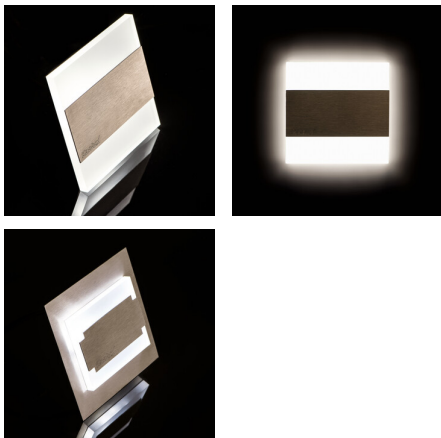

### Schodiskové LED svietidlo

TERRA je moderný dizajn spojený s atraktívnym svetelným efektom. Je to skvelý nápad pre osvetlenie schodísk a chodieb. Unikátna konštrukcia svietidla zaručuje rovnomerné rozptýlenie svetla. Verzia PIR je vybavená čidlom pohybu.

#### VŠEOBECNÉ ÚDAJE:

**na zabudovanie do steny:** áno

**Farba:** biela

**Miesto montáže:** na zabudovanie do steny

**Miesto používania:** vo vnútri

**Minimálna vzdialenosť od osvetľovaného objektu:** 0,1m