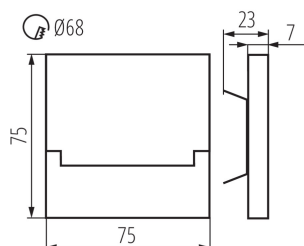

Schodiskové LED svietidlo

SABIK je moderný dizajn spojený s atraktívnym svetelným efektom. Je to skvelý nápad pre osvetlenie schodísk a chodieb. Unikátna konštrukcia svietidla zaručuje rovnomerné rozptýlenie svetla. Verzia AC je vybavená transformátorom na 230V AC, ktorý vlezie do montážnej krabice, a verzia PIR je vybavená čidlom pohybu. Senzor deteguje pohyb/zapína osvetlenie bez ohľadu na intenzitu svetla v okolí.

VŠEOBECNÉ ÚDAJE:

na zabudovanie do steny: áno

Farba: nehrdzavejúca oceľ

Miesto montáže: na zabudovanie do steny

Miesto používania: vo vnútri

Minimálna vzdialenosť od osvetľovaného objektu: 0,1m

Možnosť spolupráce so stmievačom: nie

Vymeniteľný zdroj svetla: nie

Dĺžka [mm]: 75

Šírka [mm]: 23

Výška [mm]: 75

Dĺžka vodiča [m]: 0.18

Požadovaný priemer montážnej krabice [Ømm]: 68

Rozmery montážneho otvoru [mm]: 68

Integrovaný LED zdroj svetla: áno

TECHNICKÉ PARAMETRE:

Menovité napätie [V]: 12 DC

Maximálny výkon [W]: 0.8

Trieda ochrany proti zásahu el. prúdom: III

Typ diódy: LED SMD

Svetelný tok [lm]: 13

Farba svetla: teplá biela

Teplota farby [K]: 3000

Homogénnosť farieb [SDCM]: ≤6

Koeficient podania farieb Ra: ≥80

Životnosť [h]: 50000

Počet cyklov zap./vyp.: ≥20000

Svetelná účinnosť lampy [lm/W]: 16

Rozpätie teploty prostredia, na ktorú môže byť výrobok vystavený [°C]: 5÷25

Materiál korpusu: brúsená nehrdzavejúca oceľ, plast

Typ pripojenia: voľné konce káblov

Súčasťou svietidla sú integrované lampy LED s

energetickými triedami: A++,A+,A

Doba nahrievania lampy [s]: ≤1

Doba zapnutia lampy [s]: ≤0,5