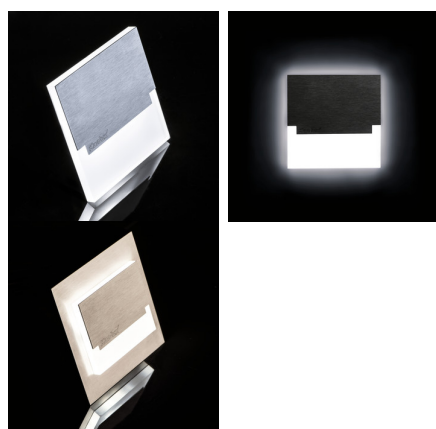

Schodiskové LED svietidlo

SABIK je moderný dizajn spojený s atraktívnym svetelným efektom. Je to skvelý nápad pre osvetlenie schodísk a chodieb. Unikátna konštrukcia svietidla zaručuje rovnomerné rozptýlenie svetla. Verzia AC je vybavená transformátorom na 230V AC, ktorý vlezie do montážnej krabice, a verzia PIR je vybavená čidlom pohybu. Senzor deteguje pohyb/zapína osvetlenie bez ohľadu na intenzitu svetla v okolí.

VŠEOBECNÉ ÚDAJE:

na zabudovanie do steny: áno

Farba: nehrdzavejúca oceľ

Miesto montáže: na zabudovanie do steny

Miesto používania: vo vnútri

Minimálna vzdialenosť od osvetľovaného objektu: 0,1m

Možnosť spolupráce so stmievačom: nie

Vymeniteľný zdroj svetla: nie

Dĺžka [mm]: 75

Šírka [mm]: 23

Výška [mm]: 75

Dĺžka vodiča [m]: 0.18

Požadovaný priemer montážnej krabice [Ømm]: 68

Rozmery montážneho otvoru [mm]: 68

Integrovaný LED zdroj svetla: áno

Materiál korpusu: brúsená nehrdzavejúca oceľ, plast

Typ pripojenia: voľné konce káblov

Súčasťou svietidla sú integrované lampy LED s

energetickými triedami: A++,A+,A

Doba nahrievania lampy [s]: ≤1

Doba zapnutia lampy [s]: ≤0,5