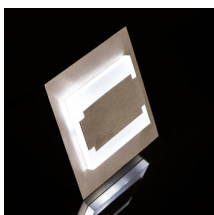

Schodiskové LED svietidlo

TERRA je moderný dizajn spojený s atraktívnym svetelným efektom. Je to skvelý nápad pre osvetlenie schodísk a chodieb. Unikátna konštrukcia svietidla zaručuje rovnomerné rozptýlenie svetla. Verzia PIR je vybavená čidlom pohybu. Senzor deteguje pohyb/zapína osvetlenie bez ohľadu na intenzitu svetla v okolí.

VŠEOBECNÉ ÚDAJE:

na zabudovanie do steny : áno

Farba: nehrdzavejúca oceľ

Miesto montáže: na zabudovanie do steny

Miesto používania: vo vnútri

Minimálna vzdialenosť od osvetľovaného objektu : 0,1m

Možnosť spolupráce so stmievačom: nie

Maximálny výkon [W]: 0.8

Trieda ochrany proti zásahu el. prúdom : III

Typ diódy: LED SMD

Svetelný tok [lm]: 13

Farba svetla: teplá biela

Náhradná teplota chromatickosti [K]: 3000

Farbná konzistencia v MacAdamových elipsách : ≤6

Index podania farieb: 80

Životnosť [h]: 50000

Počet cyklov zap./vyp.: ≥20000

Svetelná účinnosť lampy [lm/W]: 16

Rozpätie teploty prostredia, na ktorú môže byť výrobok vystavený [°C]: 5÷25

Materiál korpusu: brúsená nehrdzavejúca oceľ, plast