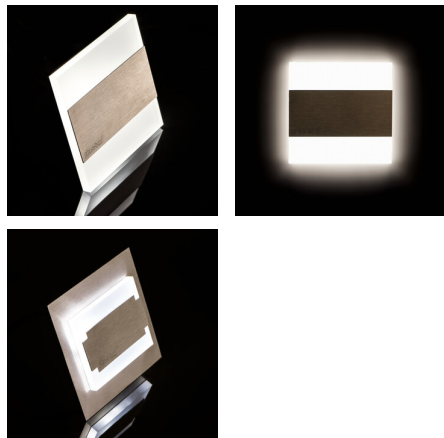

Schodiskové LED svietidlo

TERRA je moderný dizajn spojený s atraktívnym svetelným efektom. Je to skvelý nápad pre osvetlenie schodísk a chodieb. Unikátna konštrukcia svietidla zaručuje rovnomerné rozptýlenie svetla. Verzia PIR je vybavená čidlom pohybu. Senzor deteguje pohyb/zapína osvetlenie bez ohľadu na intenzitu svetla v okolí.

### VŠEOBECNÉ ÚDAJE:

**na zabudovanie do steny** : áno

**Farba**: čierna

**Miesto montáže**: na zabudovanie do steny

**Miesto používania**: vo vnútri

**Minimálna vzdialenosť od osvetľovaného objektu** : 0,1m