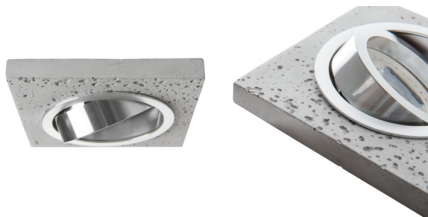

Ozdobný prsteň-komponent svetidlá

CEMIN je svetidlo vyrobené z betónovej hmoty s reguláciou smeru svietenia. Surové, prírodné svetidlá, majú priemyselný charakter a sú ideálne pre moderné priemyselné interiéry.

### VŠEOBECNÉ ÚDAJE:

**Farba:** sivá

**Povinnosť používania samotienených lúčov:** áno

**Miesto montáže:** na zabudovanie do stropu

**Miesto používania:** vo vnútri

**Minimálna vzdialenosť od osvetľovaného objektu:** 0,5m

**dekoračný krúžok bez keramického držiaka:** áno

**Vymeniteľný zdroj svetla:** áno

**Výrobok nie je vhodný na zakrytie termoizolačným materiálom:** áno

**Svetelný zdroj v súprave:** nie

**Dĺžka [mm]:** 90