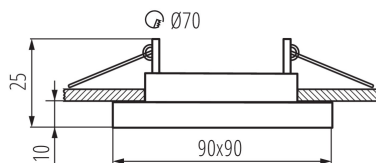

Ozdobný prsteň-komponent svetidlá

CEMIN je svetidlo vyrobené z betónovej hmoty s reguláciou smeru svietenia. Surové, prírodné svetidlá, majú priemyselný charakter a sú ideálne pre moderné priemyselné interiéry.

VŠEOBECNÉ ÚDAJE:

Farba: sivá

Povinnosť používania samotienených lúčov: áno

Miesto montáže: na zabudovanie do stropu

Miesto používania: vo vnútri

Minimálna vzdialenosť od osvetľovaného objektu: 0,5m

dekoračný krúžok bez keramického držiaka: áno

Vymeniteľný zdroj svetla: áno

Výrobok nie je vhodný na zakrytie termoizolačným materiálom: áno

Svetelný zdroj v súprave: nie

Dĺžka [mm]: 90

Šírka [mm]: 90

Výška [mm]: 25

Montážny otvor [mm]: Ø70

TECHNICKÉ PARAMETRE:

Menovité napätie [V]: 12 AC; 12 DC; 220-240 AC

Maximálny výkon [W]: max 35

Trieda ochrany proti zásahu el. prúdom: II/III

Zdroj svetla: MR16/PAR16

Pätica: Gx5,3/GU10

Rozpätie teploty prostredia, na ktorú môže byť výrobok vystavený [°C]: 5÷25

Svetidlo je vhodné na používanie so zdrojmi svetla s energetickými triedami: A++,A+,A,B,C,D,E

Materiál korpusu: betón

Nastavenie uhlov svetidla: v jednej osi

Nastavenie uhlov svetidla [°]: 30

Stupeň IP: 20