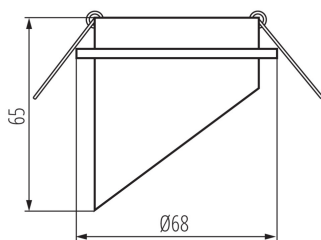

Ozdobný prsteň-komponent svietidiel

Kanlux SPAG sú elegantné ozdobné prstene. Kombinácia zlatej a klasickej čiernej alebo bielej dodáva týmto svietidlám jemné kúzlo. Vďaka rôznym tvarom svietidiel Kanlux SPAG môžeme vytvárať jedinečné a vkusné usporiadanie osvetlenia v našich obývačkách, elegantných reštauráciách a hotelových apartmánach.

VŠEOBECNÉ ÚDAJE:

Farba: čierna / zlatá

Povinnosť používania samotienených lúčov: áno

Miesto montáže: na zabudovanie do stropu

Miesto používania: vo vnútri

Minimálna vzdialenosť od osvetľovaného objektu: 0,5m

dekoračný krúžok bez keramického držiaka: áno

Vymeniteľný zdroj svetla: áno

Výrobok nie je vhodný na zakrytie termoizolačným materiálom: áno

Svetelný zdroj v súprave: nie

Výška [mm]: 65

Priemer [mm]: 68

Montážny otvor [mm]: Ø61-62

TECHNICKÉ PARAMETRE:

Menovité napätie [V]: 12 AC; 12 DC; 220-240 AC

Maximálny výkon [W]: max 35

Trieda ochrany proti zásahu el. prúdom: II/III

Zdroj svetla: MR16/PAR16

Pätica: Gx5,3/GU10

Rozpätie teploty prostredia, na ktorú môže byť výrobok vystavený [°C]: 5÷25

Svietidlo je vhodné na používanie so zdrojmi svetla s energetickými triedami: A++,A+,A,B,C,D,E

Materiál korpusu: hliníková zliatina

Nastavenie uhlov svietidla: chýbajúce

Stupeň IP: 20