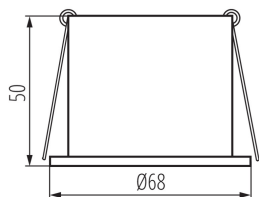

Ozdobný prsteň-komponent svietidiel

Kanlux SPAG sú elegantné ozdobné prstene. Kombinácia zlatej a klasickej čiernej alebo bielej dodáva týmto svietidlám jemné kúzlo. Vďaka rôznym tvarom svietidiel Kanlux SPAG môžeme vytvárať jedinečné a vkusné usporiadanie osvetlenia v našich obývačkách, elegantných reštauráciách a hotelových apartmánach.

VŠEOBECNÉ ÚDAJE:

Farba: čierna / zlatá

Povinnosť používania samotienených lúčov: áno

Miesto montáže: na zabudovanie do stropu

Miesto používania: vo vnútri

Minimálna vzdialenosť od osvetľovaného objektu: 0,5m

dekoračný krúžok bez keramického držáka: áno

Vymeniteľný zdroj svetla: áno

Výrobok nie je vhodný na zakrytie termoizolačným materiálom: áno

Svetelný zdroj v súprave: nie

Výška [mm]: 50

Priemer [mm]: 68

Montážny otvor [mm]: Ø61-62

TECHNICKÉ PARAMETRE:

Menovité napätie [V]: 12 AC; 12 DC; 220-240 AC

Maximálny výkon [W]: max 35

Trieda ochrany proti zásahu el. prúdom: II/III

Zdroj svetla: MR16/PAR16

Pätica: Gx5,3/GU10

Rozpätie teploty prostredia, na ktorú môže byť výrobok vystavený [°C]: 5÷25

Svietidlo je vhodné na používanie so zdrojmi svetla s energetickými triedami: A++,A+,A,B,C,D,E

Materiál korpusu: hliníková zliatina

Nastavenie uhlov svietidla: chýbajúce

Stupeň IP: 20