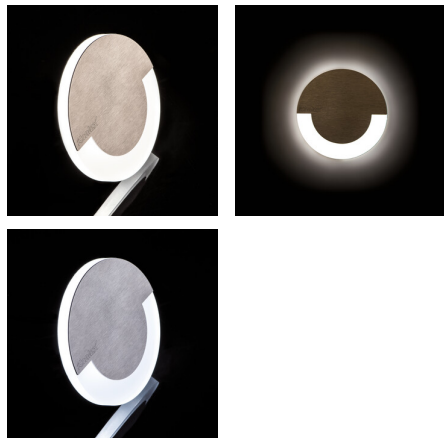

Schodiskové LED svietidlo

SOLA je moderný dizajn spojený s atraktívnym svetelným efektom. Je to skvelý nápad pre osvetlenie schodísk a chodieb. Unikátna konštrukcia svietidla zaručuje rovnomerné rozptýlenie svetla.

VŠEOBECNÉ ÚDAJE:

na zabudovanie do steny: áno

Farba: čierna

Miesto montáže: na zabudovanie do steny

Miesto používania: vo vnútri

Minimálna vzdialenosť od osvetľovaného objektu: 0,1m

Možnosť spolupráce so stmievačom: nie

Trieda ochrany proti zásahu el. prúdom: III

Typ diódy: LED SMD

Svetelný tok [lm]: 14

Farba svetla: biela

Náhradná teplota chromatickosti [K]: 4000

Farebná konzistencia v MacAdamových elipsách: ≤6

Index podania farieb: 80

Životnosť [h]: 50000

Počet cyklov zap./vyp.: ≥20000

Svetelná účinnosť lampy [lm/W]: 18

Rozpätie teploty prostredia, na ktorú môže byť výrobok vystavený [°C]: 5÷25

Materiál korpusu: brúsená nehrdzavejúca oceľ, plast