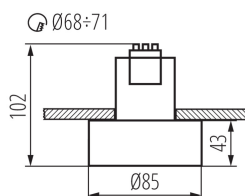

Stropné bodové svietidlo

Kanlux MINI RITI je menšia, o niečo nižšia verzia oblúbeného svietidla Kanlux RITI. Kanlux MINI RITI je svietidlo vyrobené z hliníka, ktoré sa vyznačuje dobrým spracovaním a moderným dizajnom. Môžeme ho s úspechom použiť ako samostatné osvetlenie alebo kombinovať viacero svietidiel. Odskrutkovateľné telo zaisťuje jednoduchú výmenu svetelného zdroja. Môžeme si vybrať aj farbu reflektora: zlato-medenu s lesklým pigmentom, bielu alebo čiernu. Svietidlo Kanlux MINI RITI je prispôbené na zapustenú montáž.

VŠEOBECNÉ ÚDAJE:

Farba: čierna/biela

Miesto montáže: na zabudovanie do stropu

Miesto používania: vo vnútri

Minimálna vzdialenosť od osvetľovaného objektu: 0,5m

Výška [mm]: 102

Priemer [mm]: 85

Montážny otvor [mm]: Ø68÷71

Rozpätie teploty prostredia, na ktorú môže byť výrobok vystavený [°C]: 5÷25

Materiál korpusu: hliníková zliatina

Typ pripojenia: skrutková svorkovnica

Rozpätie priemerov používaných vodičov [mm²]: 1÷2,5

Nastavenie uhlov svietidla: chýbajúce