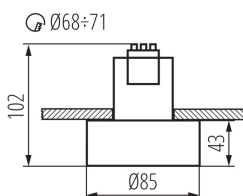

Stropné bodové svietidlo

Kanlux MINI RITI je menšia, o niečo nižšia verzia oblúbeného svietidla Kanlux RITI. Kanlux MINI RITI je svietidlo vyrobené z hliníka, ktoré sa vyznačuje dobrým spracovaním a moderným dizajnom. Môžeme ho s úspechom použiť ako samostatné osvetlenie alebo kombinovať viacero svietidiel. Odskrutkovateľné telo zaisťuje jednoduchú výmenu svetelného zdroja. Môžeme si vybrať aj farbu reflektora: zlato-medenú s lesklým pigmentom, bielu alebo čiernu. Svietidlo Kanlux MINI RITI je prispôbené na zapustenú montáž.

VŠEOBECNÉ ÚDAJE:

Farba: čierna

Miesto montáže: na zabudovanie do stropu

Miesto používania: vo vnútri

Minimálna vzdialenosť od osvetľovaného objektu: 0,5m

Výška [mm]: 102

Priemer [mm]: 85

Montážny otvor [mm]: Ø68÷71

Rozpätie teploty prostredia, na ktorú môže byť výrobok vystavený [°C]: 5÷25

Materiál korpusu: hliníková zliatina

Typ pripojenia: skrutková svorkovnica

Rozpätie priemerov používaných vodičov [mm²]: 1÷2,5

Nastavenie uhlov svietidla: chýbajúce