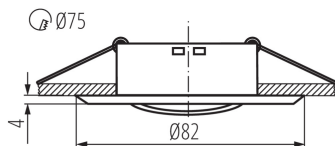

Stropné bodové svietidlo

BASK sú jednoduché bodové svietidlá s jemným dekoratívnym dizajnom. Ich prednosťou je farba (napr. saténový nikel kombinovaný so zlatom). Bodovky sú určené pre svetelné zdroje s päťou Gx5,3 (12V).

VŠEOBECNÉ ÚDAJE:

Farba: saténový chróm / nikel
Povinnosť používania samotienených lúčov: áno
Miesto montáže: na zabudovanie do stropu
Miesto používania: vo vnútri
Minimálna vzdialenosť od osvetľovaného objektu: 0,5m
Vymeniteľný zdroj svetla: áno
Výrobok nie je určený na montáž na bežne horľavom povrchu: >35W
Výrobok nie je vhodný na zakrytie termoizolačným materiálom: áno
Svetelný zdroj v súprave: nie
Výška [mm]: 24
Priemer [mm]: 82
Montážny otvor [mm]: Ø75
Dĺžka vodiča [m]: 0.12

TECHNICKÉ PARAMETRE:

Menovité napätie [V]: 12 AC; 12 DC
Maximálny výkon [W]: max 50
Trieda ochrany proti zásahu el. prúdom: III
Zdroj svetla: MR16
Pätica: Gx5,3
Rozpätie teploty prostredia, na ktorú môže byť výrobok vystavený [°C]: 5÷25
Svietidlo je vhodné na používanie so zdrojmi svetla s energetickými triedami: A++,A+,A,B,C,D,E
Materiál korpusu: hliníková zliatina
Typ pripojenia: voľné konce káblov
Prierez kábelu [mm²]: 0.75
Nastavenie uhlov svietidla: v jednej osi
Nastavenie uhlov svietidla [°]: 15
Stupeň IP: 20