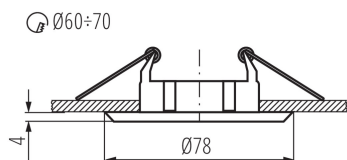

Stropné bodové svietidlo

BASK sú jednoduché bodové svietidlá s jemným dekoratívnym dizajnom. Ich prednosťou je farba (napr. saténový nikel kombinovaný so zlatom). Bodovky sú určené pre svetelné zdroje s päťou Gx5,3 (12V).

VŠEOBECNÉ ÚDAJE:

Farba: matný nikel / nikel

Povinnosť používania samostatných lúčov: áno

Miesto montáže: na zabudovanie do stropu

Miesto používania: vo vnútri

Minimálna vzdialenosť od osvetľovaného objektu: 0,5m

Vymeniteľný zdroj svetla: áno

Výrobok nie je určený na montáž na bežne horľavom povrchu: >35W

Výrobok nie je vhodný na zakrytie termoizolačným materiálom: áno

Svetelný zdroj v súprave: nie

Výška [mm]: 23

Priemer [mm]: 78

Montážny otvor [mm]: Ø60-70

Dĺžka vodiča [m]: 0.12

TECHNICKÉ PARAMETRE:

Menovité napätie [V]: 12 AC; 12 DC

Maximálny výkon [W]: max 50

Trieda ochrany proti zásahu el. prúdom: III

Zdroj svetla: MR16

Pätica: Gx5,3

Rozpätie teploty prostredia, na ktorú môže byť výrobok vystavený [°C]: 5÷25

Svietidlo je vhodné na používanie so zdrojmi svetla s energetickými triedami: A++,A+,A,B,C,D,E

Materiál korpusu: hliníková zliatina

Typ pripojenia: voľné konce káblov

Prierez kábelu [mm²]: 0.75

Nastavenie uhlov svietidla: chýbajúce

Stupeň IP: 20