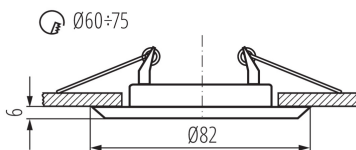

Stropné bodové svetidlo

Veľmi veľká rodina populárnych očiek Kanlux HORN je prierezom; od klasických modelov po výrazné farebné kombinácie. Každý si medzi nimi vyberie svoje obľúbené.

VŠEOBECNÉ ÚDAJE:

Farba: grafit / nikel

Povinnosť používania samotienených lúčov: áno

Miesto montáže: na zabudovanie do stropu

Miesto používania: vo vnútri

Minimálna vzdialenosť od osvetľovaného objektu: 0,5m

Vymeniteľný zdroj svetla: áno

Výrobok nie je určený na montáž na bežne horľavom povrchu: >35W

Výrobok nie je vhodný na zakrytie termoizolačným materiálom: áno

Svetelný zdroj v súprave: nie

Výška [mm]: 27

Priemer [mm]: 82

Montážny otvor [mm]: Ø60-75

Dĺžka vodiča [m]: 0.12

TECHNICKÉ PARAMETRE:

Menovité napätie [V]: 12 AC; 12 DC

Maximálny výkon [W]: max 50

Trieda ochrany proti zásahu el. prúdom: III

Zdroj svetla: MR16

Pätica: Gx5,3

Rozpätie teploty prostredia, na ktorú môže byť výrobok vystavený [°C]: 5÷25

Svetidlo je vhodné na používanie so zdrojmi svetla s energetickými triedami: A++,A+,A,B,C,D,E

Materiál korpusu: oceľ

Typ pripojenia: voľné konce káblov

Prierez kábelu [mm²]: 0.75

Nastavenie uhlov svetidla: chýbajúce

Stupeň IP: 20