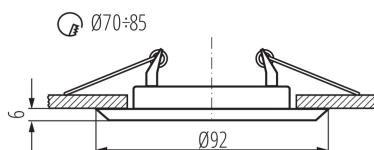

Stropné bodové svetidlo

Veľmi veľká rodina populárnych očiek Kanlux HORN je prierezom; od klasických modelov po výrazné farebné kombinácie. Každý si medzi nimi vyberie svoje obľúbené.

VŠEOBECNÉ ÚDAJE:

Farba: matný nikel / zlatá

Povinnosť používania samotienených lúčov: áno

Miesto montáže: na zabudovanie do stropu

Miesto používania: vo vnútri

Minimálna vzdialenosť od osvetľovaného objektu: 0,5m

Vymeniteľný zdroj svetla: áno

Výrobok nie je určený na montáž na bežne horľavom povrchu: >35W

Výrobok nie je vhodný na zakrytie termoizolačným materiálom: áno

Svetelný zdroj v súprave: nie

Výška [mm]: 30

Priemer [mm]: 92

Montážny otvor [mm]: Ø70-85

Dĺžka vodiča [m]: 0.12

TECHNICKÉ PARAMETRE:

Menovité napätie [V]: 12 AC; 12 DC

Maximálny výkon [W]: max 50

Trieda ochrany proti zásahu el. prúdom: III

Zdroj svetla: MR16

Pätica: Gx5,3

Rozpätie teploty prostredia, na ktorú môže byť výrobok vystavený [°C]: 5÷25

Svetidlo je vhodné na používanie so zdrojmi svetla s energetickými triedami: A++,A+,A,B,C,D,E

Materiál korpusu: oceľ

Typ pripojenia: voľné konce káblov

Prierez kábelu [mm²]: 0.75

Nastavenie uhlov svetidla: v jednej osi

Nastavenie uhlov svetidla [°]: 15

Stupeň IP: 20