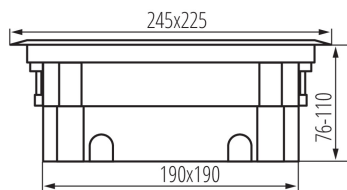

28301 BIURO+ 04-0012-100

Krabička do podlahy

Jedná sa o podlahovú krabicu pre inštaláciu do priemyslových podláh. Krabica má priestor pre 6 modelov 45. Tento model má druhú triedu ochrany vďaka základni z plastu. Ďalšou výhodou v konštrukcii krytov je zacvakávací zámok, ktorý je určený k ochrane káblov pred poškodením. Podlahová krabica rady BIURO plus má možnosť nastavenia hĺbky usadenia, čo zlepšuje bezpečnosť ohýbania pripojených káblov. Môžeme si vybrať z troch typov krytov: celoplastové, plastové s nerezovou úpravou a krytka k vyplneným materiálom (maximálna hrúbka vložky je 7mm).

VŠEOBECNÉ ÚDAJE:

Farba: nehrdzavejúca oceľ

Miesto montáže: na zabudovanie do země

Dĺžka [mm]: 245

Šírka [mm]: 225

Výška [mm]: 110

TECHNICKÉ PARAMETRE:

Menovité napätie [V]: 250 AC