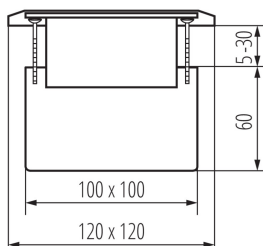

### VŠEOBECNÉ ÚDAJE:

**Farba:** nehrdzavejúca oceľ

**Miesto montáže:** na zabudovanie do zeme

**Dĺžka [mm]:** 120

**Šírka [mm]:** 120

**Výška [mm]:** 90