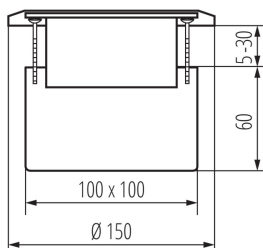

28310 BIURO+ 04-0041-100

Krabička do podlahy

VŠEOBECNÉ ÚDAJE:

Farba: matná mosadz

Miesto montáže: na zabudovanie do zeme

Výška [mm]: 90

Priemer [mm]: 150

TECHNICKÉ PARAMETRE: