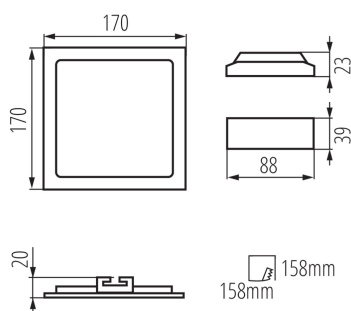

Svietidlo typu downlight

IP
44/20

EA
SY
insta
lation

Kanlux KATRO V2LED je nová verzia svietidiel KATRO N LED, populárnych hranatých stropných svietidiel pre vnútorné použitie. Kombinujú estetický design so svetlom získaným vďaka LED technológii. Vysoká trieda krytia IP44 zabraňuje prieniku vody a prachu do interiéru.

VŠEOBECNÉ ÚDAJE:

Farba: strieborná
Miesto montáže: na zabudovanie do stropu
Miesto používania: vo vnútri
Minimálna vzdialenosť od osvetľovaného objektu: 0,5m
Možnosť spolupráce so stmievačom: ne
Výrobok nie je vhodný na zakrytie termoizolačným materiálom: áno
Dĺžka [mm]: 170
Šírka [mm]: 170
Výška [mm]: 20
Montážny otvor [mm]: 158x158
Dĺžka vodiča [m]: 0.05
Integrovaný LED zdroj svetla: áno

TECHNICKÉ PARAMETRE:

Menovité napätie [V]: 220-240 AC
Menovitá frekvencia [Hz]: 50
Maximálny výkon [W]: 12
Trieda ochrany proti zásahu el. prúdom: II
Materiál difúzora: plast
Typ diódy: LED SMD
Svetelný tok [lm]: 660
Farba svetla: biela
Náhradná teplota chromatickosti [K]: 4000
Farebná konzistencia v MacAdamových elipsách: ≤6
Index podania farieb: 80
Životnosť [h]: 15000
Počet cyklov zap./vyp.: ≥20000
Uhol svietenia [°]: 110
Svetelná účinnosť lampy [lm/W]: 55
Rozpätie teploty prostredia, na ktorú môže byť výrobok vystavený [°C]: 5÷25
Materiál korpusu: hliníková zliatina
Materiál reflektora: 0.75
Typ pripojenia: voľné konce káblov
Prierez kábelu [mm²]: 0.75
Doba nahrievania lampy [s]: ≤1
Doba zapnutia lampy [s]: ≤0,5