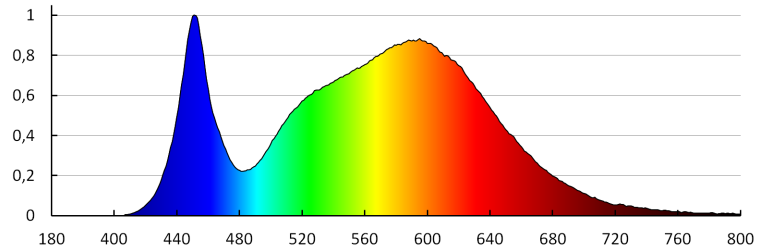

Stupeň IP: 44/20