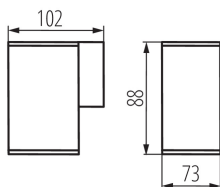

Záhradné svietidlo s vymeniteľným zdrojom svetla

IP
44

Záhradné svietidlá Kanlux GORI - to je komplexný rad, v ktorom nájdete nástenné lampy aj stĺpiky. Hranaté tvary a surový dizajn zodpovedajú najnovším trendom na trhu. Všetky svietidlá Kanlux GORI majú vymeniteľné zdroje svetla, ktoré umožňujú ľubovoľný výber farby a intenzity vonkajšieho osvetlenia.

VŠEOBECNÉ ÚDAJE:

Farba: antracit

Miesto montáže: k usadeniu na stenu

Miesto používania: vo vnútri a vonku

Minimálna vzdialenosť od osvetľovaného objektu: 0,5m

Smer svietenia svietidla: dole

Dĺžka [mm]: 73

Šírka [mm]: 102

Výška [mm]: 88

TECHNICKÉ PARAMETRE:

Menovité napätie [V]: 220-240 AC

Menovitá frekvencia [Hz]: 50

Maximálny výkon [W]: max 35

Trieda ochrany proti zásahu el. prúdom: I

Zdroj svetla: PAR16

Svetelný zdroj v súprave: ne

Pätica: GU10

Rozpätie teploty prostredia, na ktorú môže byť výrobok vystavený [°C]: -20÷35

Materiál korpusu: hliníková zliatina

Materiál ochranného skla: tvrdené sklo

Typ pripojenia: skrutková svorkovnica

Rozpätie priemerov používaných vodičov [mm²]: 1÷2,5

Stupeň IP: 44