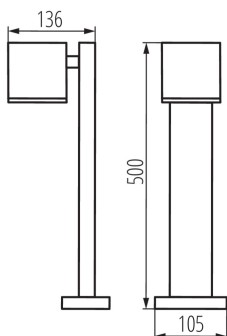

Záhradné svietidlo s vymeniteľným zdrojom svetla

IP
44

Záhradné svietidlá Kanlux GORI - to je komplexný rad, v ktorom nájdete nástenné lampy aj stĺpiky. Hranaté tvary a surový dizajn zodpovedajú najnovším trendom na trhu. Všetky svietidlá Kanlux GORI majú vymeniteľné zdroje svetla, ktoré umožňujú ľubovoľný výber farby a intenzity vonkajšieho osvetlenia.

VŠEOBECNÉ ÚDAJE:

Farba: antracit

Miesto montáže: k zabudovaniu na zem

Miesto používania: vo vnútri a vonku

Minimálna vzdialenosť od osvetľovaného objektu: 0,5m

Smer svietenia svietidla: dole

Výška [mm]: 500

TECHNICKÉ PARAMETRE:

Menovité napätie [V]: 220-240 AC

Menovitá frekvencia [Hz]: 50

Maximálny výkon [W]: max 35

Trieda ochrany proti zásahu el. prúdom: I

Zdroj svetla: PAR16

Svetelný zdroj v súprave: ne

Pätica: GU10

Rozpätie teploty prostredia, na ktorú môže byť výrobok vystavený [°C]: -20÷35

Materiál korpusu: hliníková zliatina

Materiál ochranného skla: tvrdené sklo

Typ pripojenia: skrutková svorkovnica

Rozpätie priemerov používaných vodičov [mm²]: 1÷2,5

Stupeň IP: 44